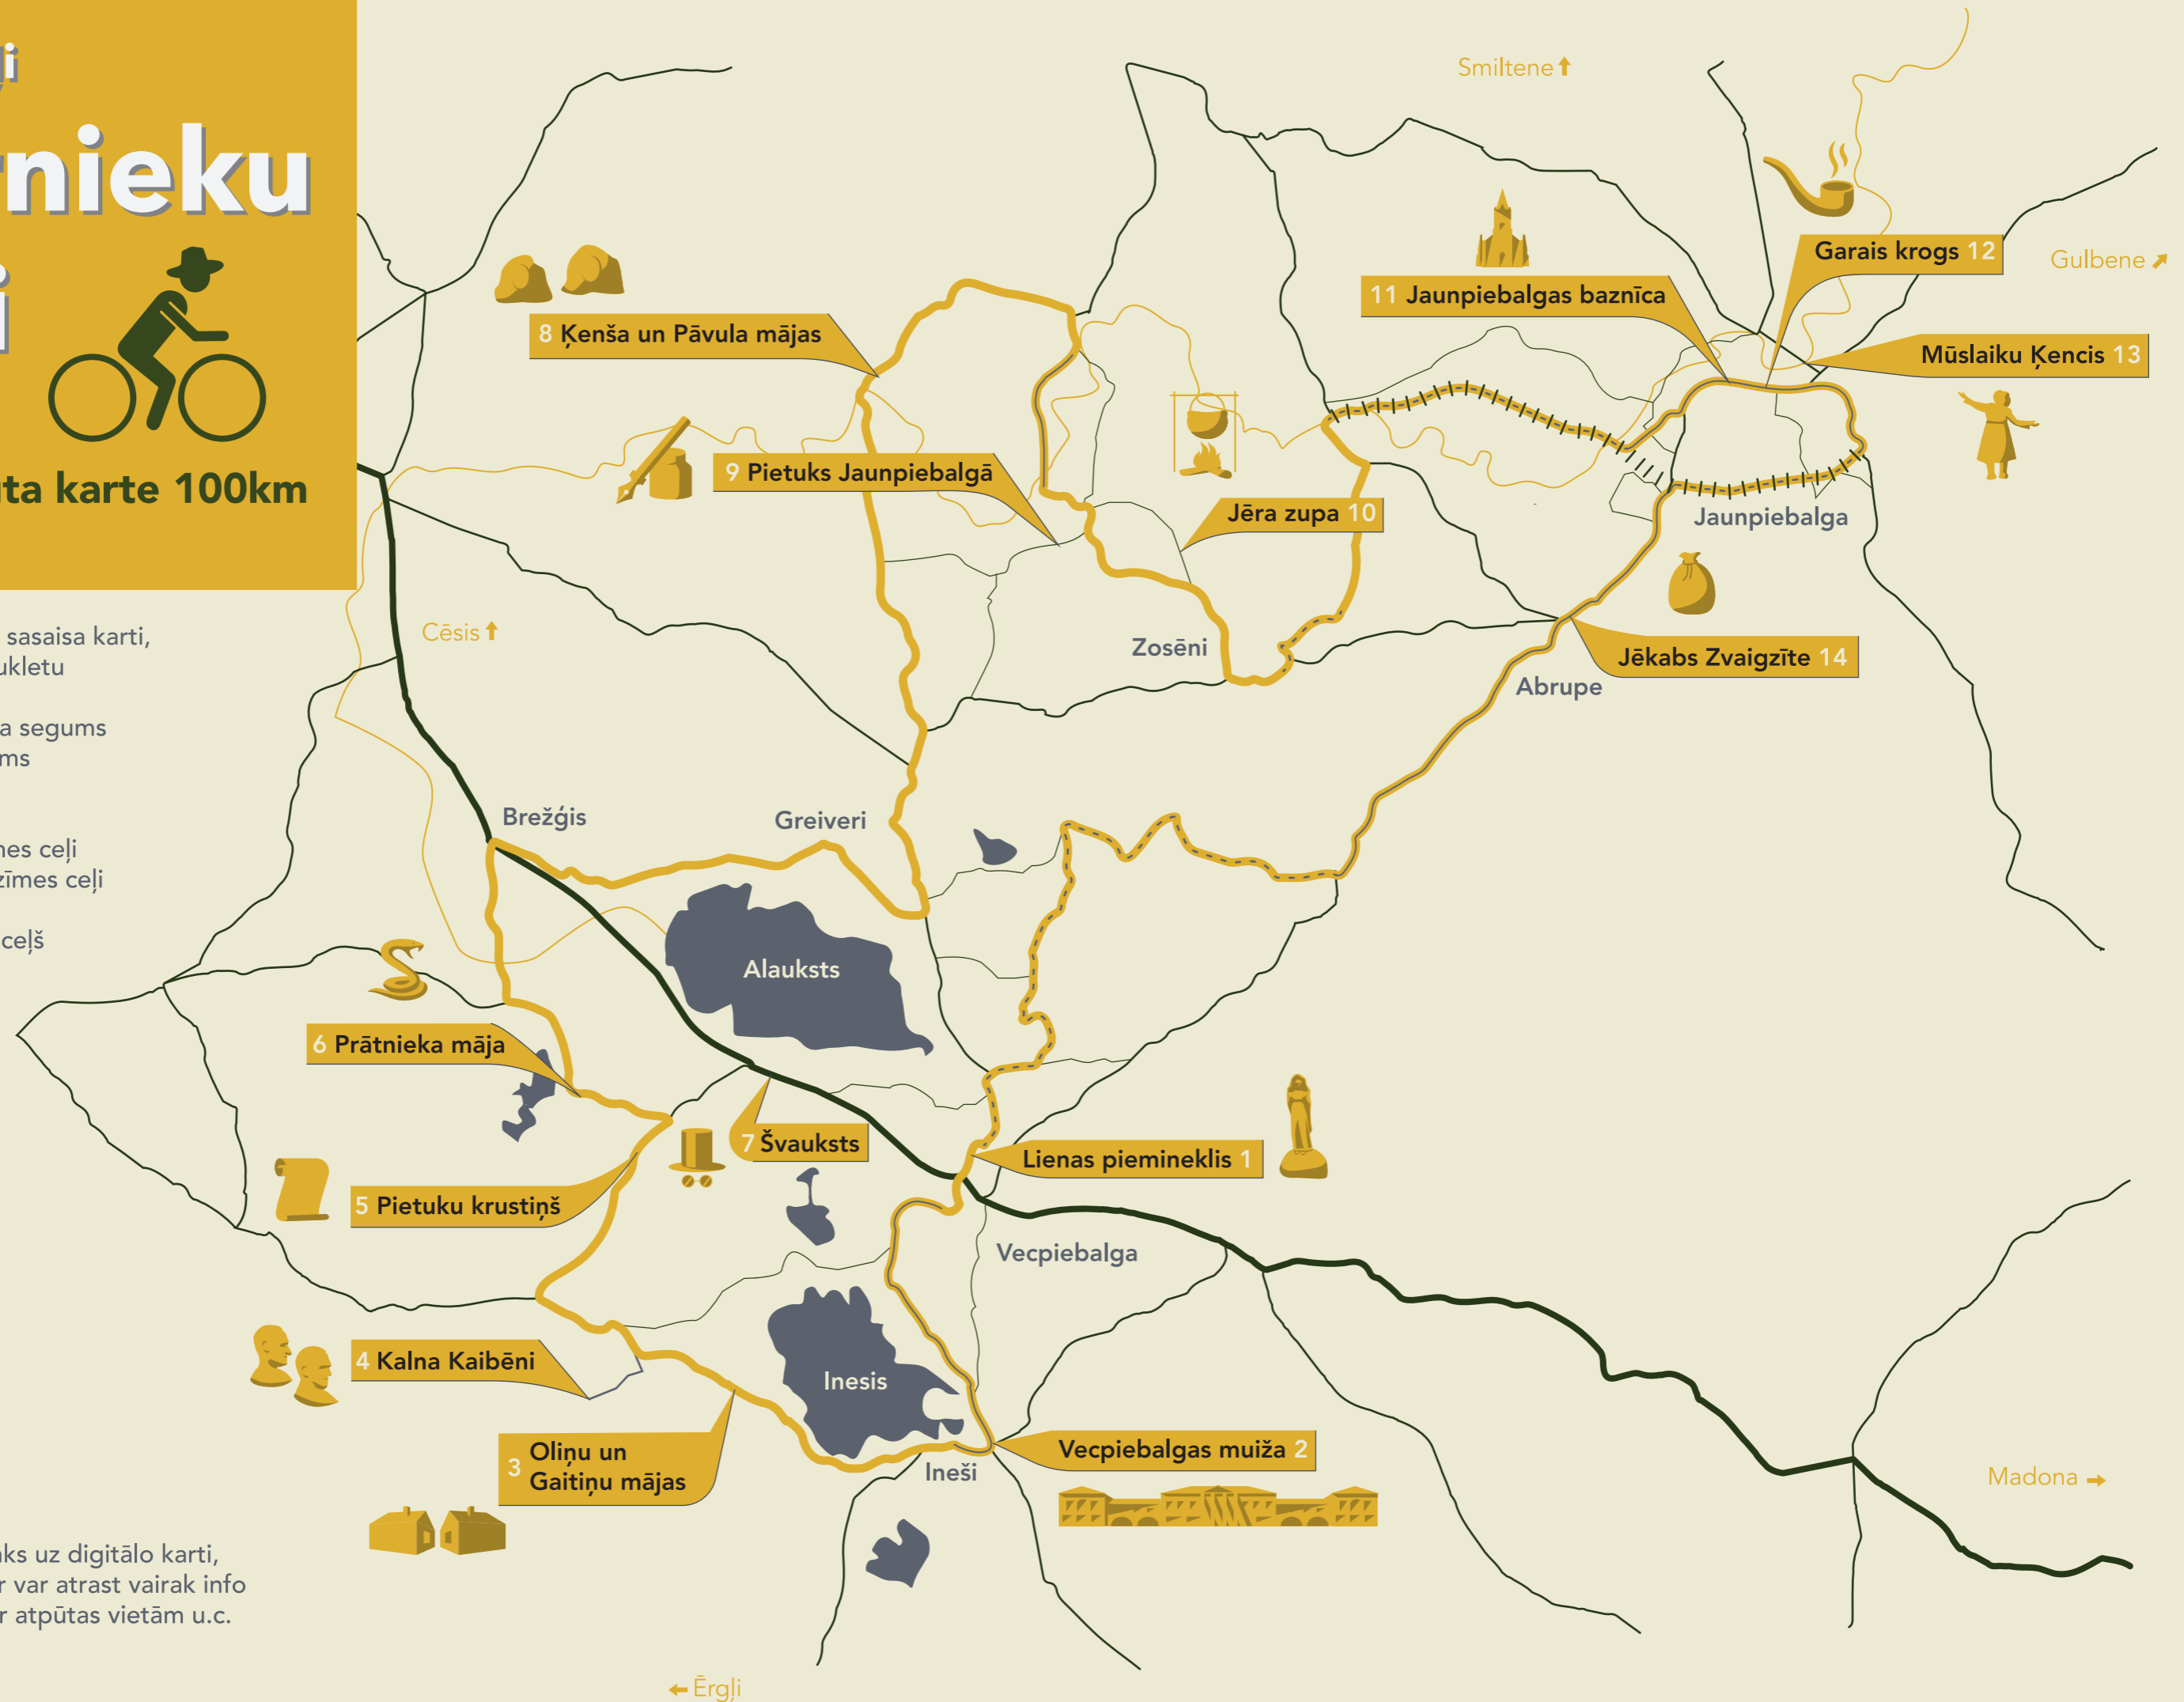

ainavu ceļi

Mērnieku laiki

velomaršruta karte 100km

15 Numurējumi sasaisa karti,
attēlus un bukletu

- Asfaltēts ceļa segums
- Grants segums
- Taka
- P30
- Mazas nozīmes ceļi
- Mazākas nozīmes ceļi
- Gauja
- Zaļais dzelzsceļš

Links uz digitālo karti,
kur var atrast vairak info
par atpūtas vietām u.c.

Vecpiebalga.lv

← Ērgļi

1 Lienas piemineklis

Vecpiebalgas baznīca

241m

Kaikaši

1,51km

14 Jēkabs Zvaigzīte

Vanagkalns

4,70km

Jāņaskola

2,70km

Vēveru dzirnavas

6,76km

Saulrieti